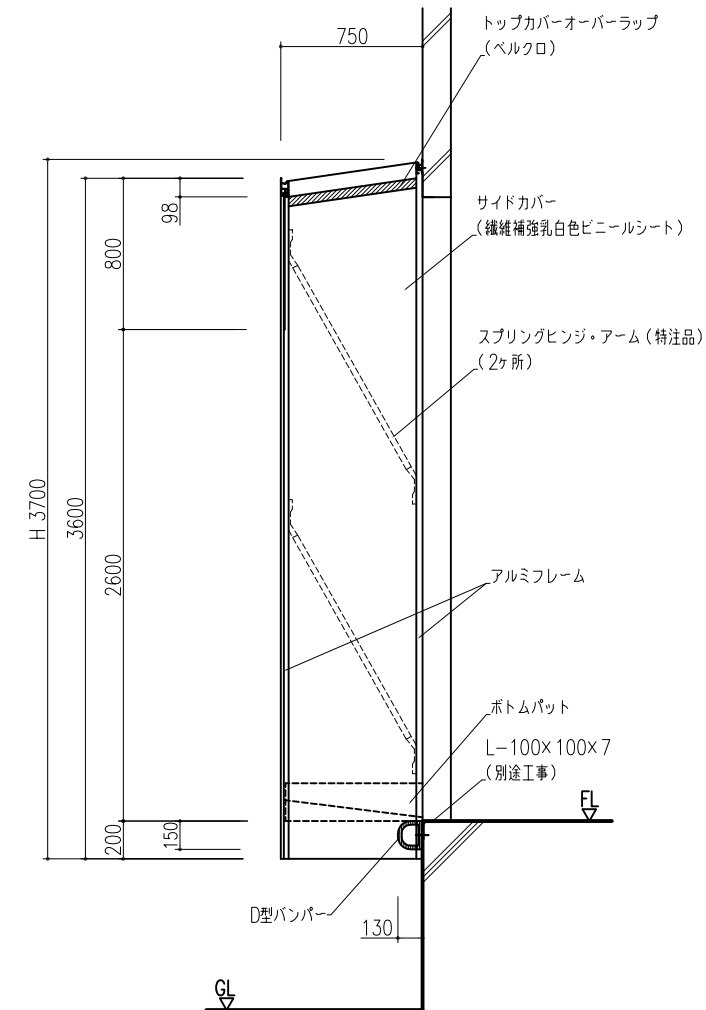

正面図

断面図

平面図

WL-574型 仕様書			
全幅	3,500 mm	ヘッドカーテン高	800 mm
機高	3,700 mm	サイドカーテン幅	(右) 750 mm
突出し	750 mm		(左) 750 mm
シート	黒色	サイドフレームカバー	乳白色ビニール

その他の寸法はお問い合わせください。

客先名 END USER	納まり図		
ウェザーガード WL 574 型 (10t ~ 4t 車迄)			
尺度 SCALE	1 : 20	日付 DATE	
図面番号 DWG. NO	検閲 CHECK	製図 DWG.	
MISUZU MACHINERY		三鈴マシナリー株式会社	