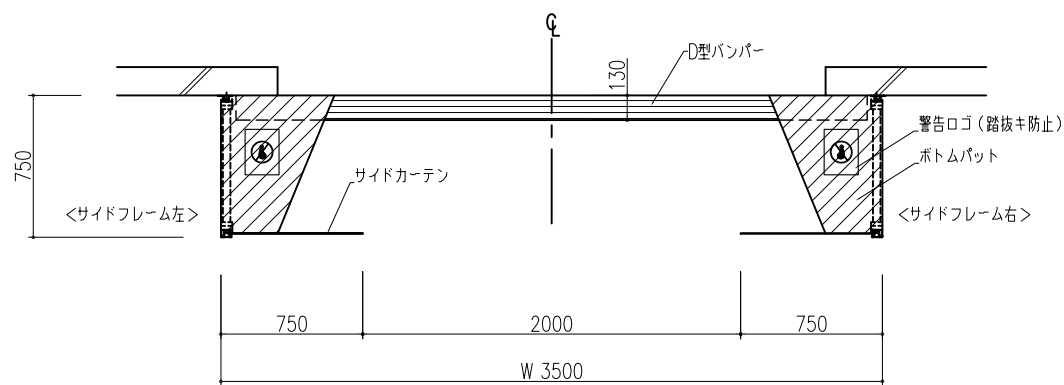

正面図

断面図

平面図

WL-574型 仕様書			
全幅	3,500 mm	ヘッドカーテン高	800 mm
機高	3,700 mm	サイドカーテン幅	(右) 750 mm
突出し	750 mm		(左) 750 mm
シート	黒色	サイドフレームカバー	乳白色ビニール

その他の寸法はお問い合わせください。

客先名 END USER	納まり図		
ウェザーガード WL 574 型 (10t ~ 4t 車迄)			
尺度 SCALE	1 : 20	日付 DATE	
図面番号 DWG. NO	検閲 CHECK	製図 DWG.	
MISUZU MACHINERY		三鈴マシナリー株式会社	