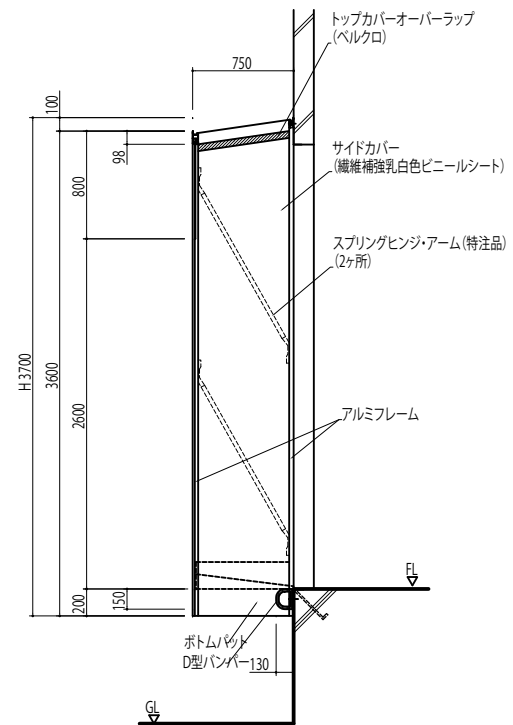

正面図

断面図

平面図

WL-574型 仕様書			
全幅	3,500 mm	ヘッドカーテン高	800 mm
機高	3,700 mm	サイドカーテン幅	(右) 750 mm
突出し	750 mm		(左) 750 mm
パワーフレックス	黒色	サイドフレームカバー	乳白色ビニール

その他の寸法はお問い合わせください。

客先名 END USER		納まり図	
ウェザーガード WL 574 型 (10t ~ 4t 車迄)			
尺度 SCALE	1 : 20	日付 DATE	
図面番号 DWG. NO.		検図 CHECK	製図 DWS
MISUZU		三鈴マシナリー株式会社	