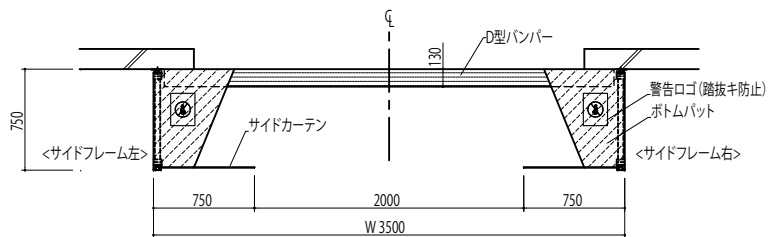

正面図

断面図

平面図

WL-574型 仕様書			
全幅	3,500 mm	ヘッドカーテン高	800 mm
機高	3,700 mm	サイドカーテン幅	(右) 750 mm
突出し	750 mm		(左) 750 mm
パワーフレックス	黒色	サイドフレームカバー	乳白色ビニール

その他の寸法はお問い合わせください。

客先名 END USER		納まり図	
ウェザーガード WL 574 型 (10t ~ 4t 車迄)			
尺度 SCALE	1 : 20	日付 DATE	
図面番号 DWG. NO.		検図 CHECK	製図 DWS
MISUZU		三鈴マシナリー株式会社	